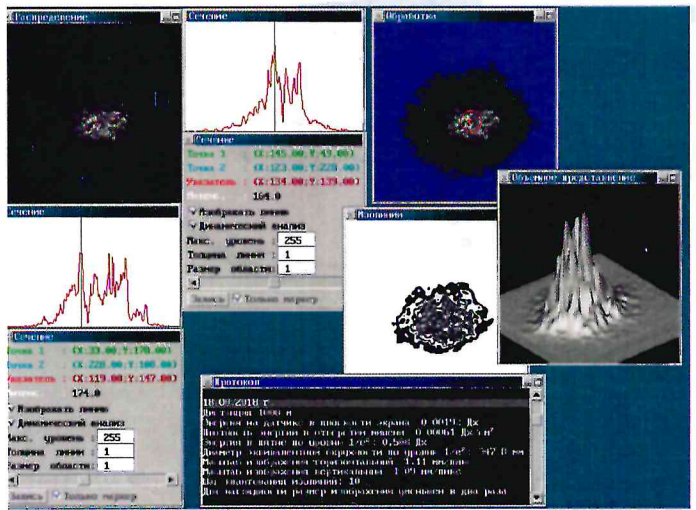

» НАПРАВЛЕНИЯ ДЕЯТЕЛЬНОСТИ ЛАБОРАТОРИИ

1 исследование вопросов адаптивной оптики, прохождения лазерного излучения через вещества

2 исследование оптических характеристики веществ, взаимодействия лазерного излучения с материалами